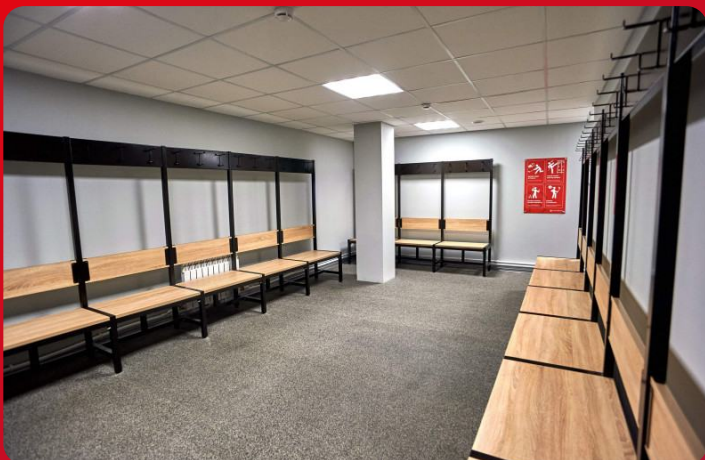

ПРИМЕРЫ ЗОН ЛЕДОВОГО КОМПЛЕКСА